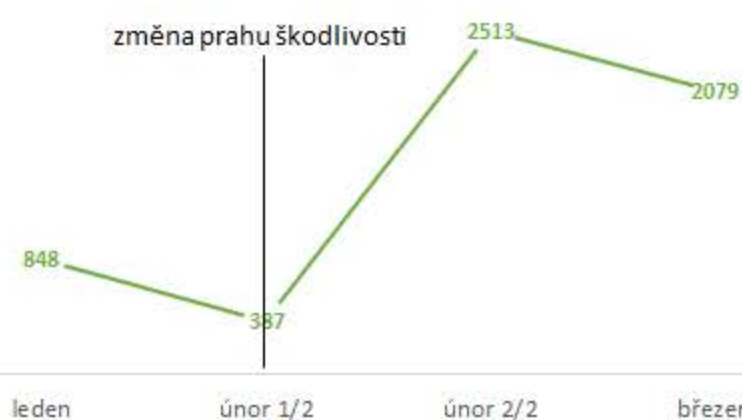

průměrné % prahu škodlivosti

JIHOČESKÝ KRAJ

průměrné % prahu škodlivosti

JIHOMORAVSKÝ KRAJ

průměrné % prahu škodlivosti

KARLOVARSKÝ KRAJ

průměrné % prahu škodlivosti

VYSOČINA

průměrné % prahu škodlivosti

KRÁLOVEHRADECKÝ KRAJ

průměrné % prahu škodlivosti

LIBERECKÝ KRAJ

průměrné % prahu škodlivosti

MORAVSKOSLEZSKÝ KRAJ

průměrné % prahu škodlivosti

OLMOUCKÝ KRAJ