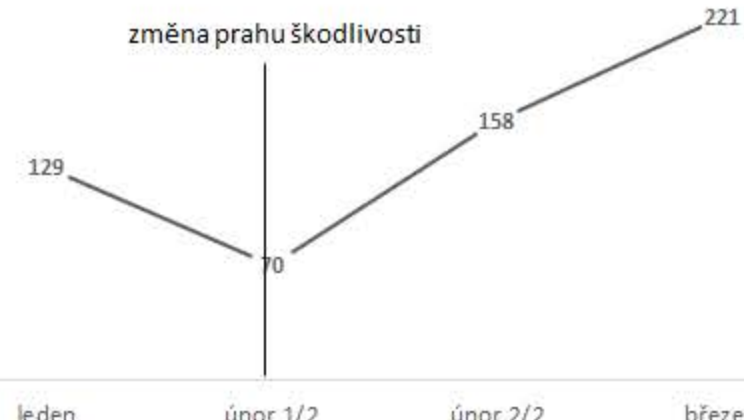

průměrné % prahu škodlivosti

JIHOČESKÝ KRAJ

průměrné % prahu škodlivosti

JIHOMORAVSKÝ KRAJ

průměrné % prahu škodlivosti

KARLOVARSKÝ KRAJ

průměrné % prahu škodlivosti

VYSOČINA

průměrné % prahu škodlivosti

KRÁLOVEHRADECKÝ KRAJ

průměrné % prahu škodlivosti

LIBERECKÝ KRAJ

průměrné % prahu škodlivosti

MORAVSKOSLEZSKÝ KRAJ

průměrné % prahu škodlivosti

OLMOUCKÝ KRAJ