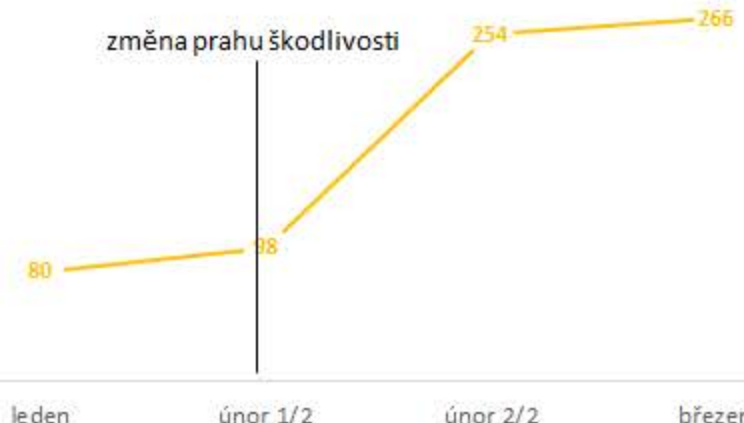

průměrné % prahu škodlivosti

PARDUBICKÝ KRAJ

průměrné % prahu škodlivosti

PLZEŇSKÝ KRAJ

průměrné % prahu škodlivosti

STŘEDOČESKÝ KRAJ

průměrné % prahu škodlivosti

ÚSTECKÝ KRAJ

průměrné % prahu škodlivosti

ZLÍNSKÝ KRAJ

Průměrné počty aktivních východů z nor na ha rok 2019 a 2020